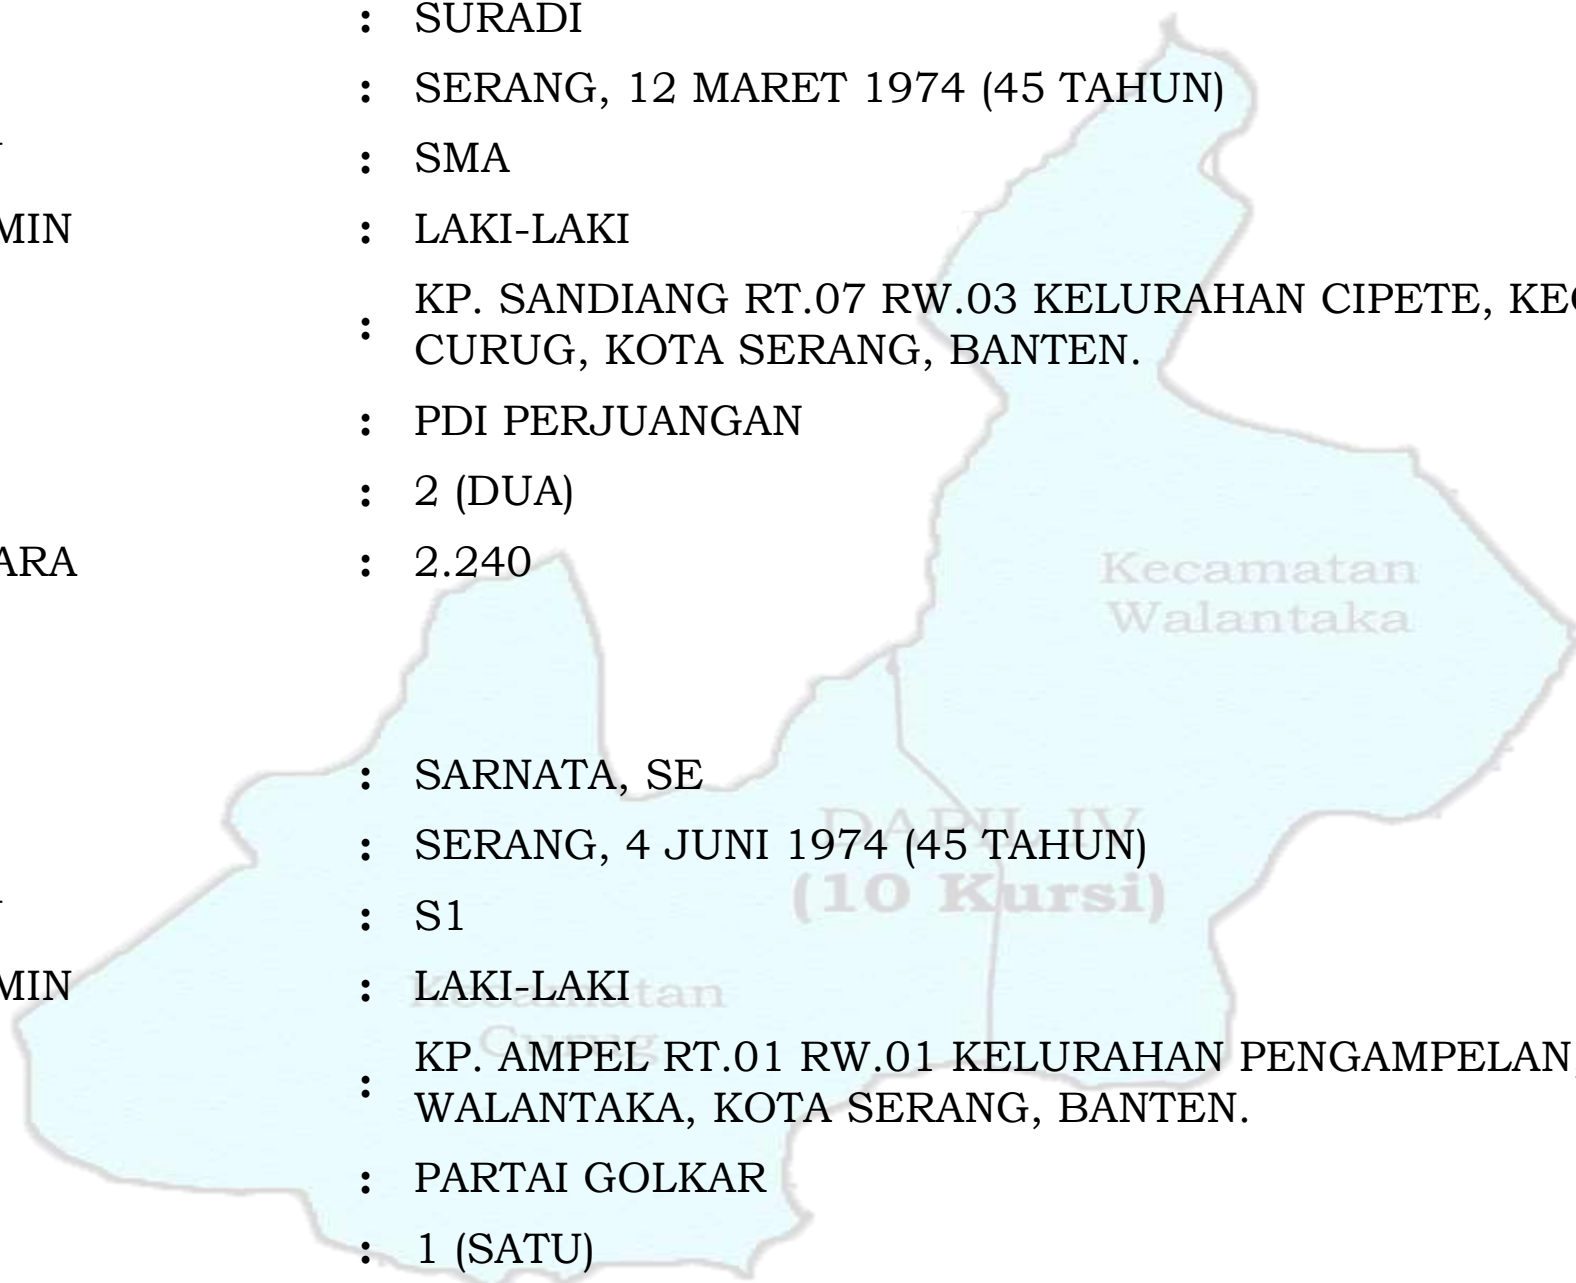

NAMA : SURADI
TTL : SERANG, 12 MARET 1974 (45 TAHUN)
PENDIDIKAN : SMA
JENIS KELAMIN : LAKI-LAKI
ALAMAT : KP. SANDIANG RT.07 RW.03 KELURAHAN CIPETE, KECAMATAN
CURUG, KOTA SERANG, BANTEN.
PARTAI : PDI PERJUANGAN
NO URUT : 2 (DUA)
JUMLAH SUARA : 2.240

NAMA : SARNATA, SE
TTL : SERANG, 4 JUNI 1974 (45 TAHUN)
PENDIDIKAN : S1
JENIS KELAMIN : LAKI-LAKI
ALAMAT : KP. AMPEL RT.01 RW.01 KELURAHAN PENGAMPELAN, KECAMATAN
WALANTAKA, KOTA SERANG, BANTEN.
PARTAI : PARTAI GOLKAR
NO URUT : 1 (SATU)
JUMLAH SUARA : 3.758