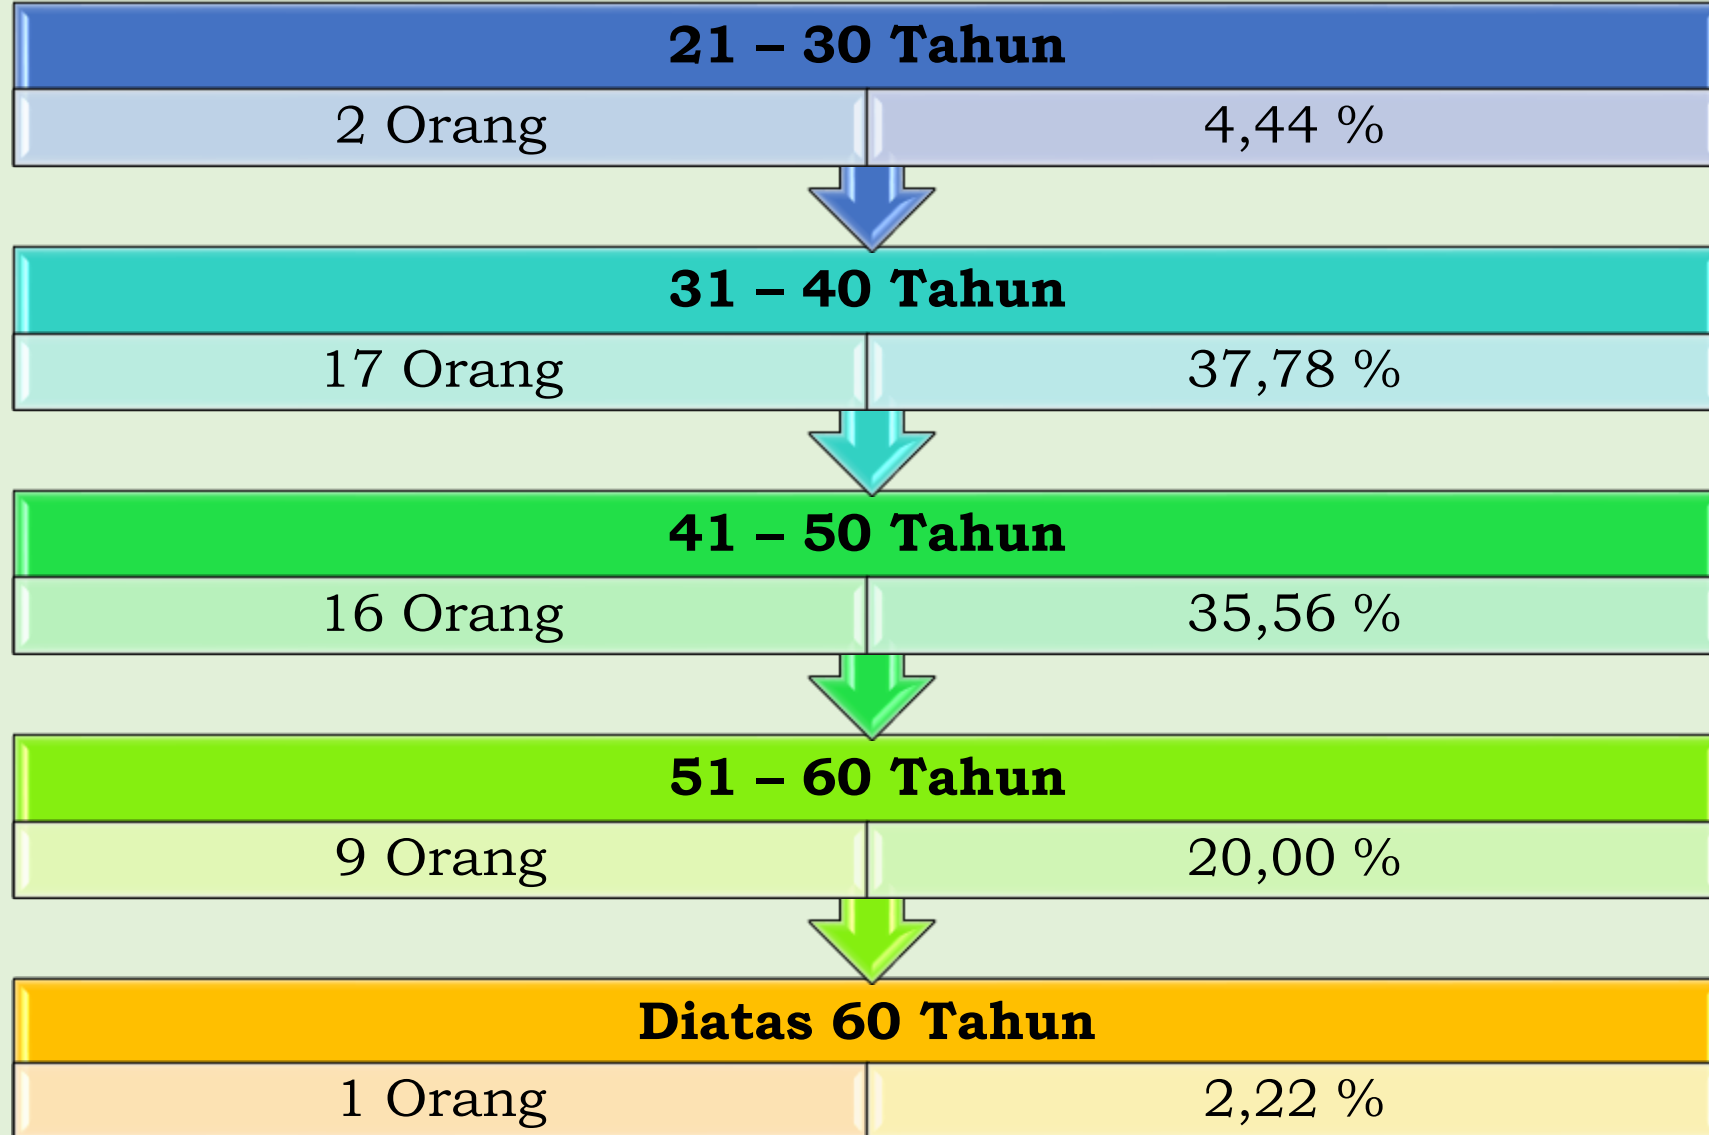

Anggota DPRD Terpilih Berdasarkan Jenis Kelamin

- 39 Orang
- 86,67 %

Laki-Laki

- 6 Orang
- 13,33 %

Perempuan

Anggota DPRD Terpilih Berdasarkan Tingkat Pendidikan

Anggota DPRD Terpilih Berdasarkan Rentang Usia